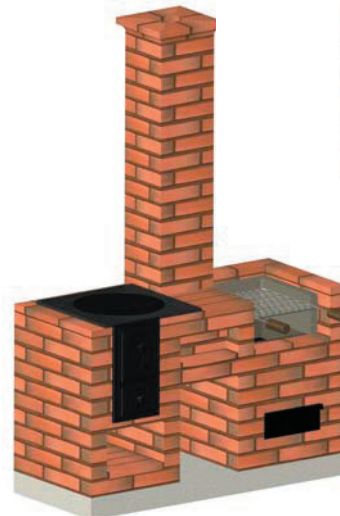

PIKKU-GRILLI

ULKOMITAT: Leveys 580 mm
Syvyys 580 mm
Korkeus n. 600 mm

Hinta: 290 €

Grillipesä tulenkestävästä valumassasta. Sisältää betonilaatan.

Paino n. 330 kg

ISO-GRILLI

ULKOMITAT: Leveys 580 mm
Syvyys 580 mm
Korkeus n. 980 mm

Hinta: 390 €

Grillipesä tulenkestävästä valumassasta. Sisältää betonilaatan.

Paino n. 430 kg

LAPPEENRANTA PIHAKEITTIÖ

ULKOMITAT: Leveys 1035 mm
Syvyys 580 mm
Tasonkorkeus n. 700 mm

Hinta: 650 €

Grillipesä tulenkestävästä valumassasta.

Paino n. 680 kg

PERTTI PIHAKEITTIÖ

ULKOMITAT: Leveys 1375 mm
Syvyys 580 mm
Tasonkorkeus n. 780 mm

Hinta: 750 €

Grillipesä tulenkestävästä valumassasta.

Paino n. 980 kg

PAULA PIHAKEITTIÖ

ULKOMITAT: Leveys 1270 mm
Syvyys 680 mm
Tasonkorkeus n. 800 mm