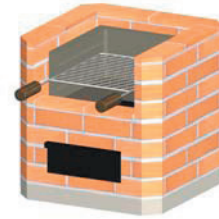

PIKKU-GRILLI

ULKOMITAT: Leveys 580 mm
Syvyys 580 mm
Korkeus n. 600 mm

Hinta: 290 €

Grillipesä tulenkestävästä valumassasta. Sisältää betonilaatan.

Paino n. 330 kg

ISO-GRILLI

ULKOMITAT: Leveys 580 mm
Syvyys 580 mm
Korkeus n. 980 mm

Hinta: 390 €

Grillipesä tulenkestävästä valumassasta. Sisältää betonilaatan.

Paino n. 430 kg

LAPPEENRANTA PIHAKEITTIÖ

ULKOMITAT: Leveys 1035 mm
Syvyys 580 mm
Tasonkorkeus n. 700 mm

Hinta: 650 €

Grillipesä tulenkestävästä valumassasta.

Paino n. 680 kg

PERTTI PIHAKEITTIÖ

ULKOMITAT: Leveys 1375 mm
Syvyys 580 mm
Tasonkorkeus n. 780 mm

Hinta: 750 €

Grillipesä tulenkestävästä valumassasta.

Paino n. 980 kg

PAULA PIHAKEITTIÖ

ULKOMITAT: Leveys 1270 mm
Syvyys 680 mm
Tasonkorkeus n. 800 mm