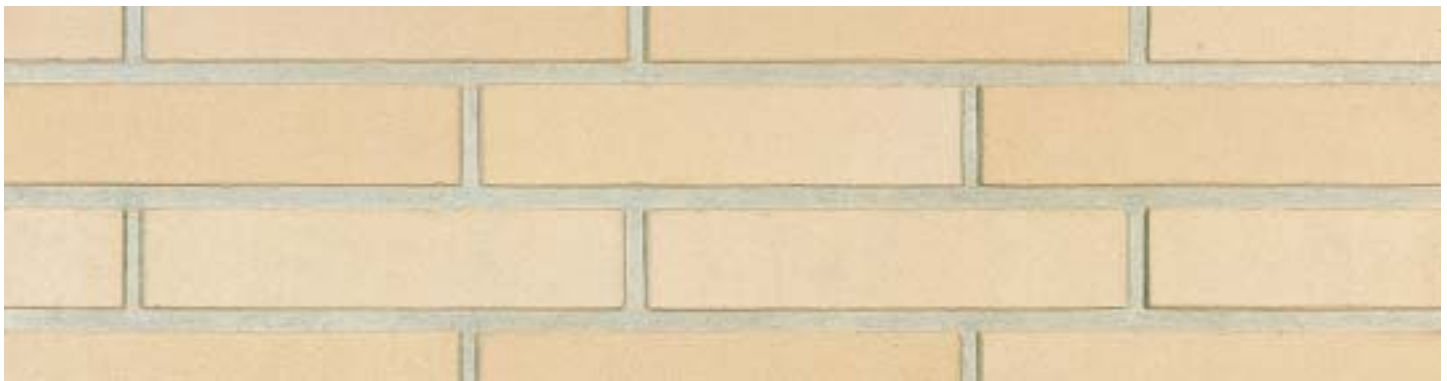

Klassinen ja tyylikäs poltettu tiili

Tiileri on osa suomalaista tiilirakentamista. Jo yli 40 vuoden ajan on Tiileritehtailla poltettu savesta aitoja keraamisia tiiliä. Perinteikäs Tiileri on pysynyt tiukasti myös kehityksen kärjessä. Siitä on pitänyt huolen tinkimätön laatuajattelu ja jatkuva kehitystyö. Parhaana esimerkkinä tästä käy nykyaikaisen rakentamisen haasteisiin vastaava Suomen laajin poltettujen tiilien valikoima.

SAHARA